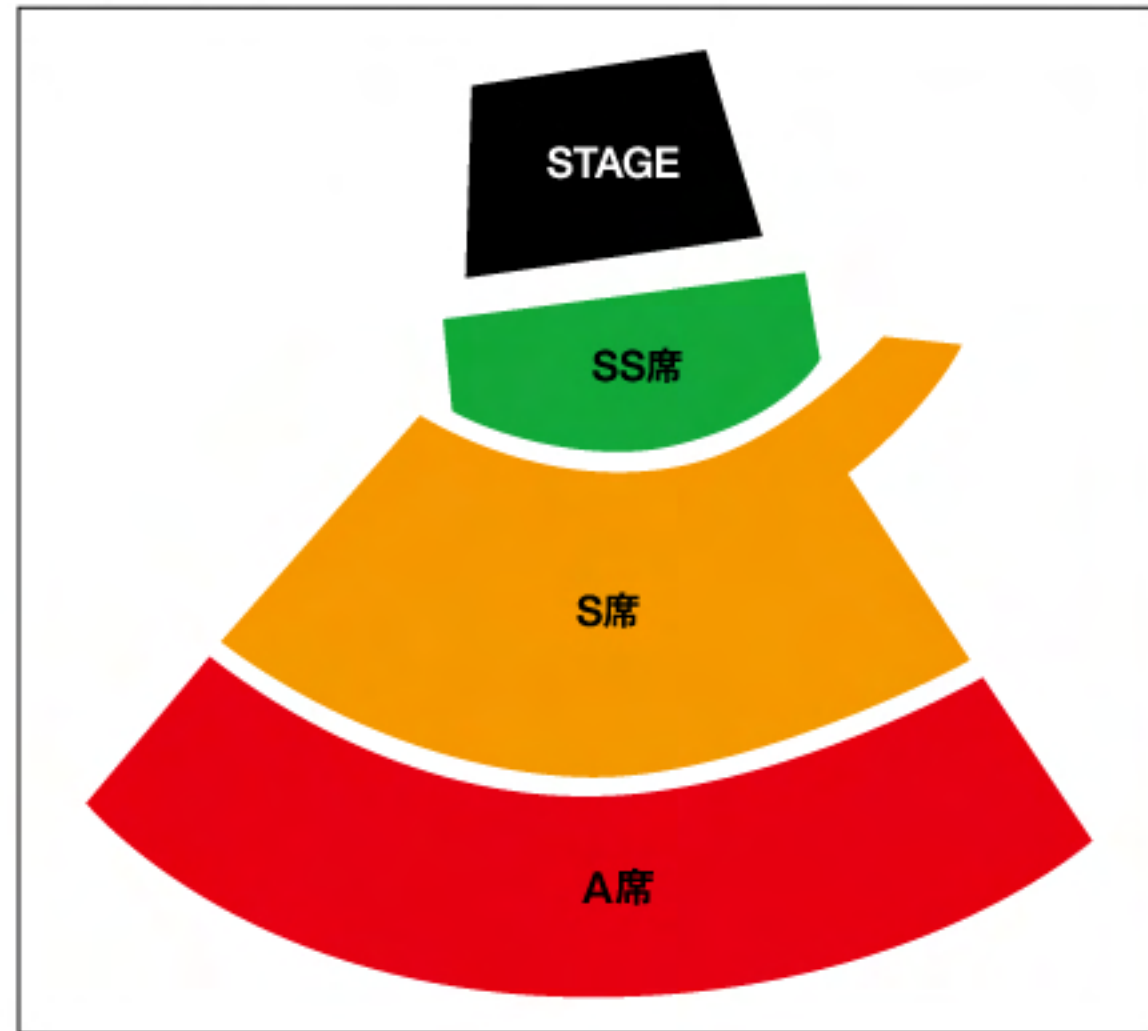

会場座席図

さぬき市野外音楽広場テアトロン

札幌芸術の森野外ステージ

長崎稲佐山公園野外劇場 野外ステージ

河口湖ステラシアター