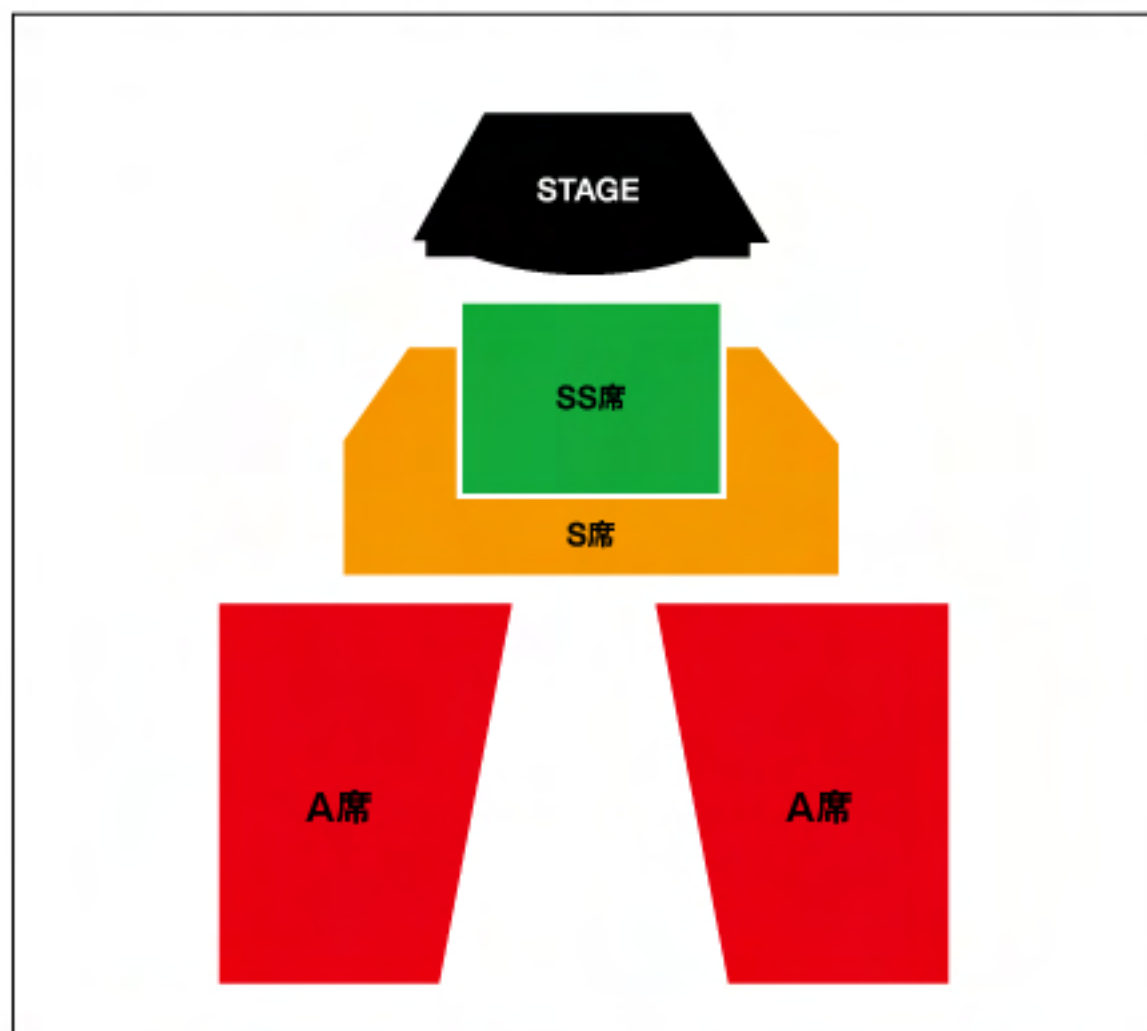

会場座席図

さぬき市野外音楽広場テアトロン

札幌芸術の森野外ステージ

長崎稲佐山公園野外劇場 野外ステージ

河口湖ステラシアター