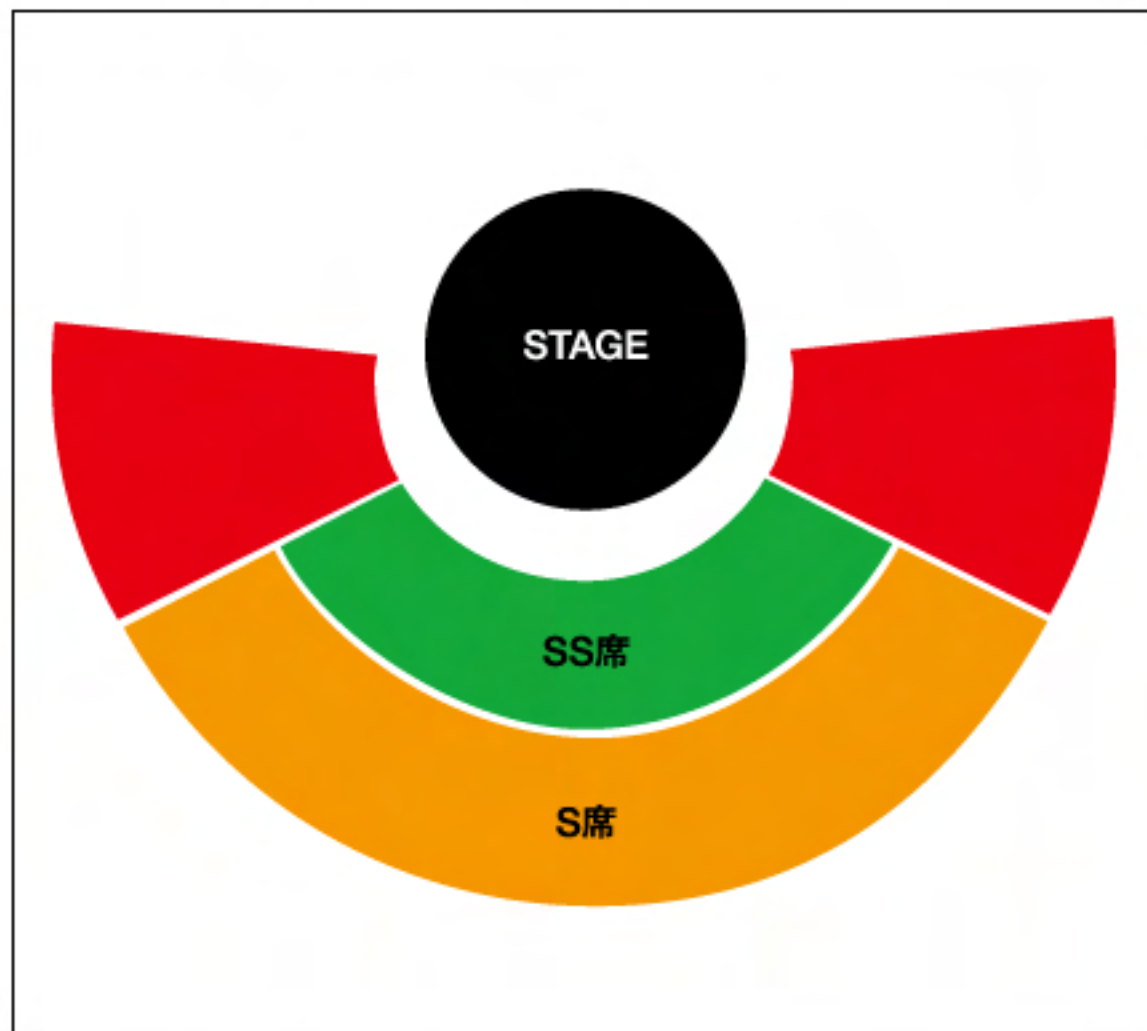

会場座席図

さぬき市野外音楽広場テアトロン

札幌芸術の森野外ステージ

長崎稲佐山公園野外劇場 野外ステージ

河口湖ステラシアター